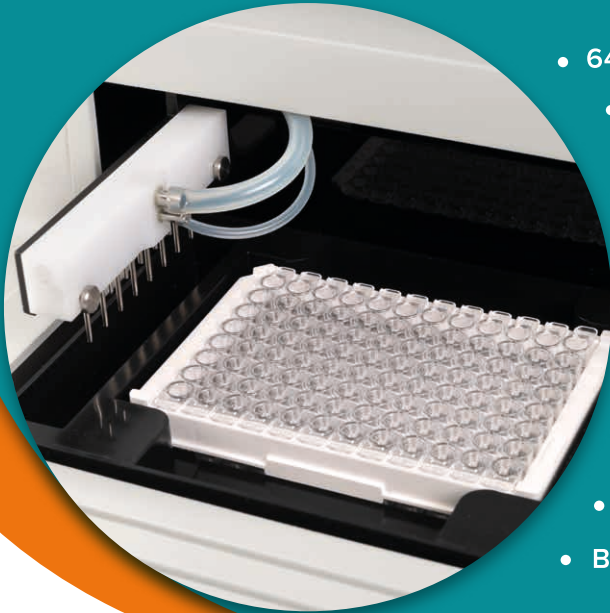

3 емкости для промывочных
растворов

www.erbarus.com
www.erba.com

Erba LisaWash

- 64 программируемых протокола промывки
- 10 программируемых форматов планшетов
- Легкая установка промывающей гребенки
- Программируемое положение иглы с точностью до 0,1 мм для придонной промывки с минимальным остаточным объемом
- 2 скорости наполнения
- 3 емкости для промывочных растворов
- Съёмный держатель планшетов для деконтаминации
- Сенсор уровня жидкости во флаконе для отходов
- Водоотталкивающее покрытие промывающих игл

Технические характеристики

ИНТЕРФЕЙС

Сенсорный экран с подсветкой

ПРОМЫВАЮЩАЯ ГРЕБЕНКА

8- и 12-канальные промывающие гребенки

РЕЖИМ ПРОМЫВКИ

По стрипам и планшетам

ПРОМЫВКА ПО СТРИПАМ